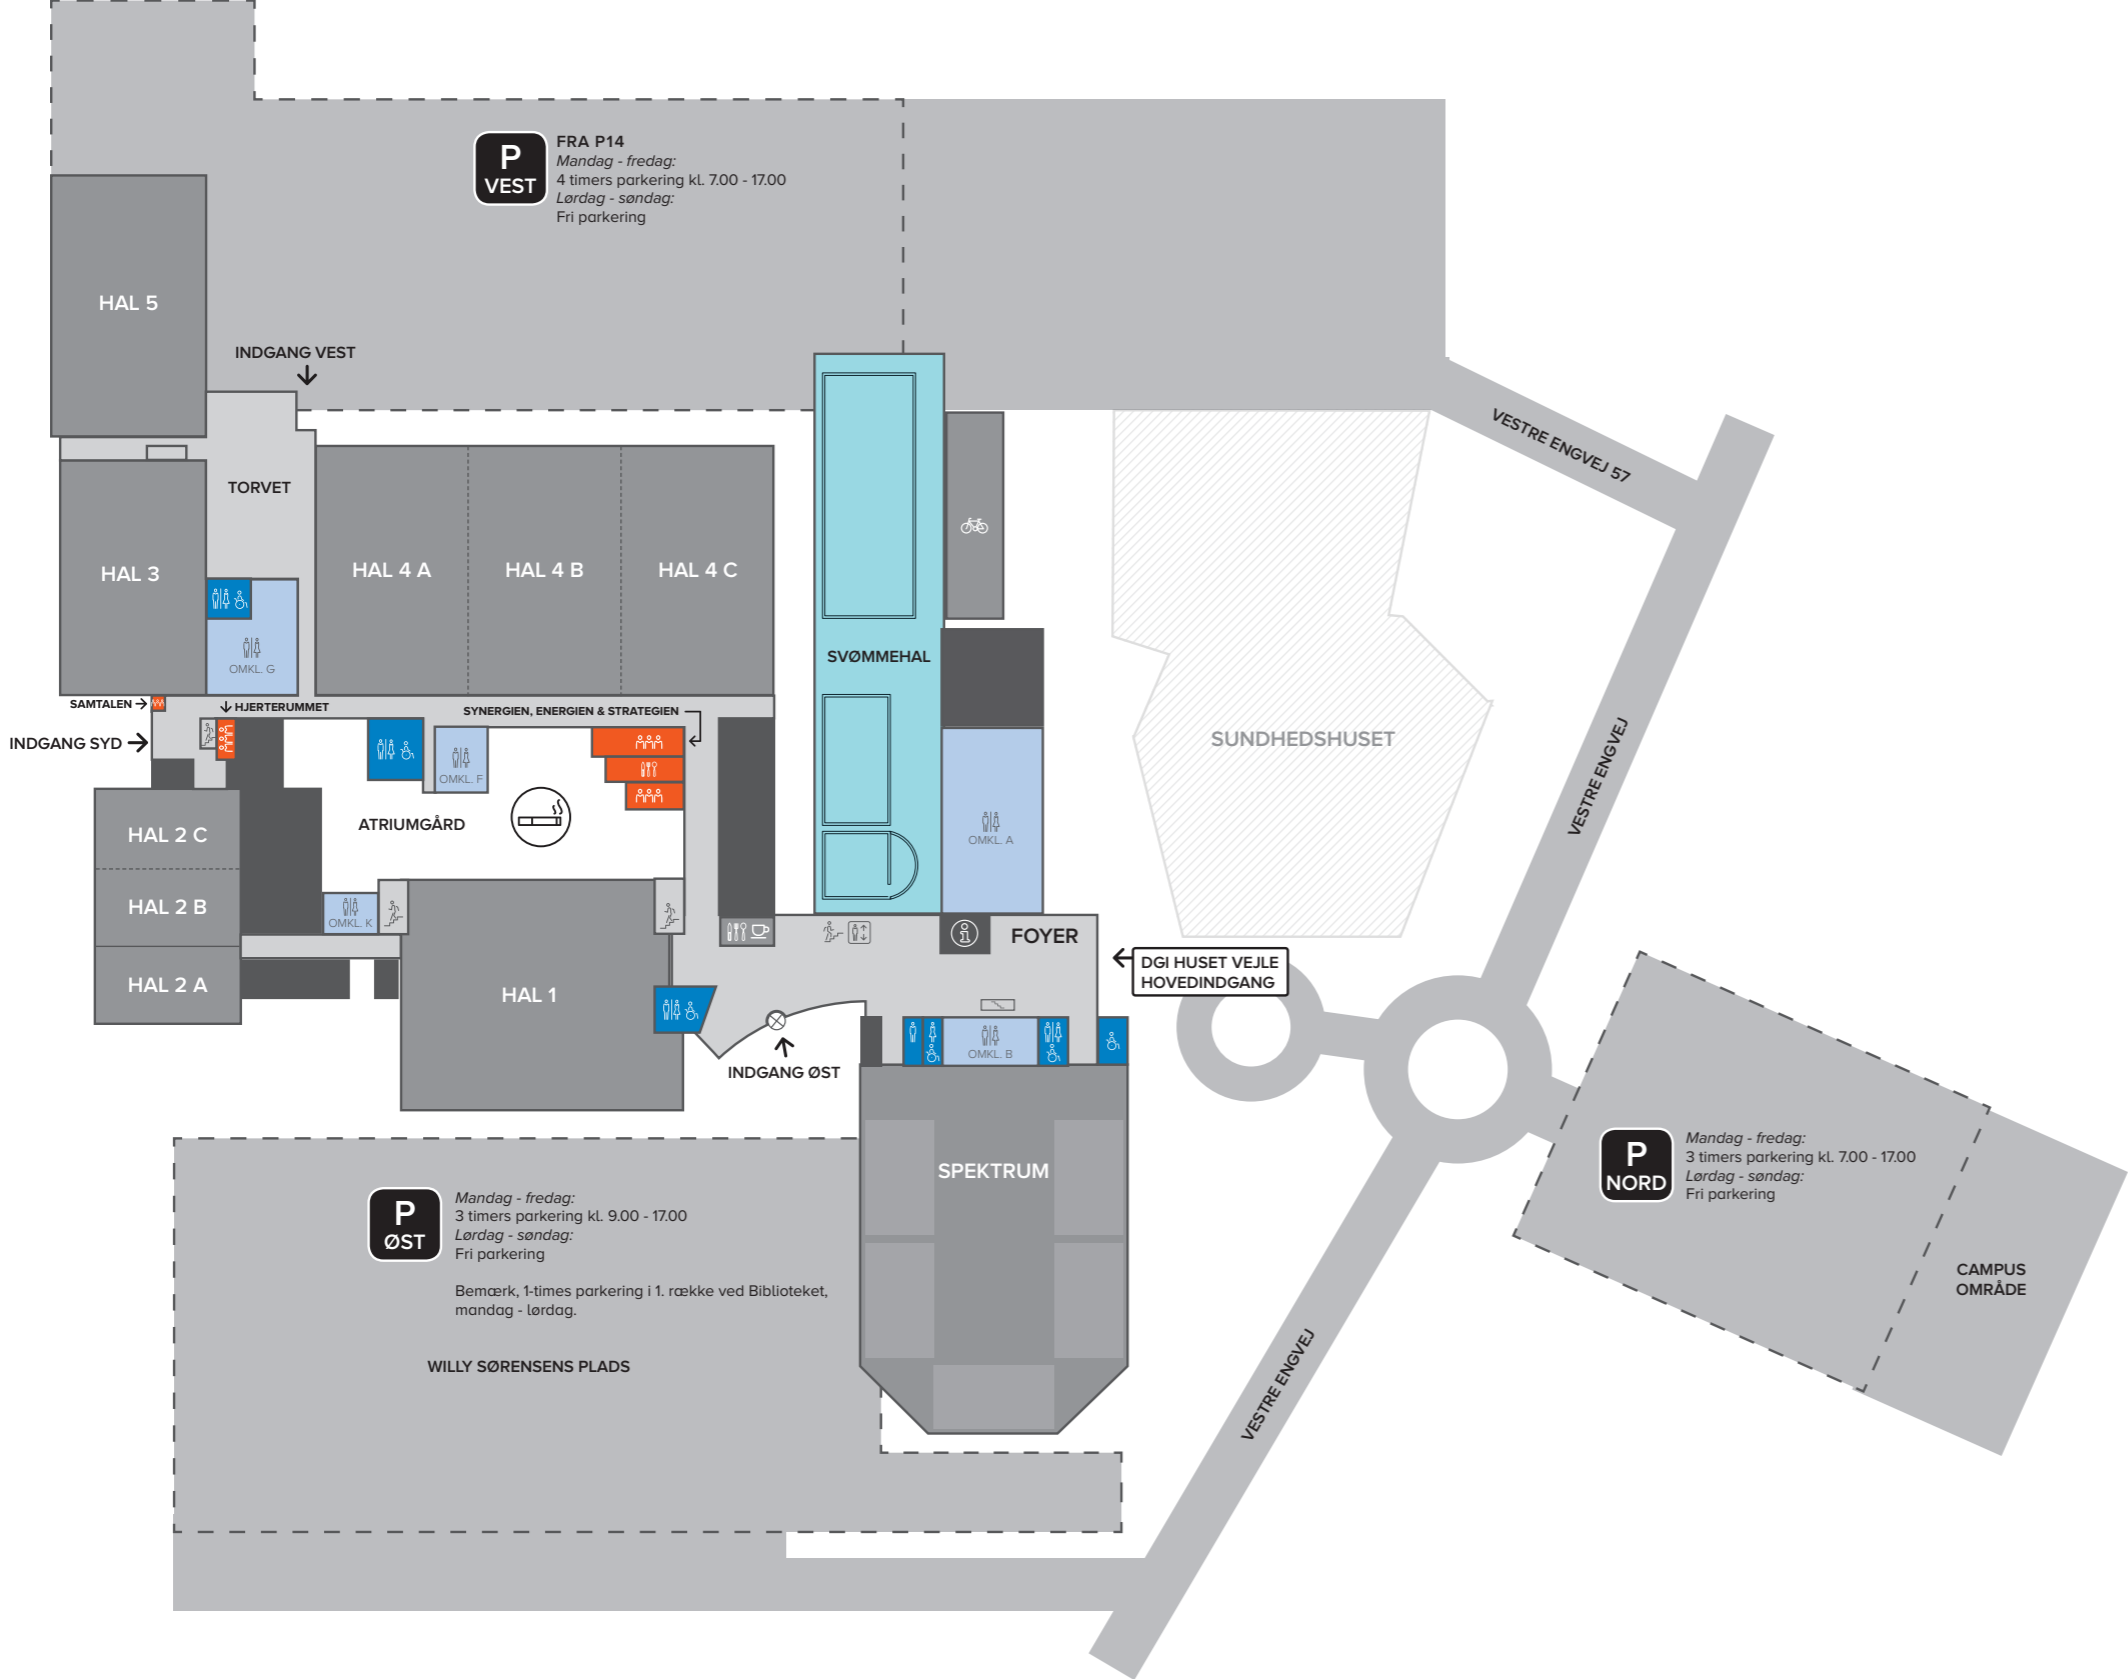

OVERSIGTSKORT

DGI Huset Vejle

FØRSTE SAL

KÆLDER

OMKLÆDNING TOILETTER MØDELOKALER